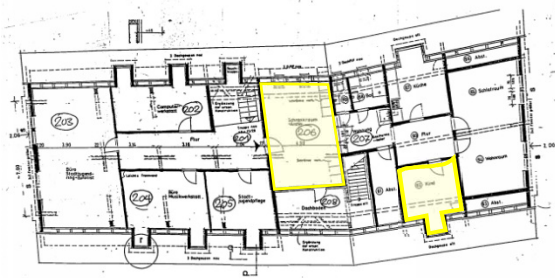

Christine Mettendorfer

Verwaltung

Davidé Buro,

Christoph Acker

Stadtplanausschnitt

Dachgeschoss

- 209 Besprechungszimmer Stadtjugendring
6 Stühle, 2 Tische, Whiteboard, Flipchart, Wlan
- 206 Durchgangsraum
Nur für Belegungsnotfälle