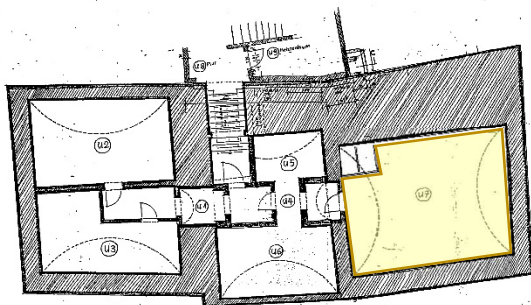

Christine Mettendorfer

Verwaltung

Davidé Buro,

Christoph Acker

Stadtplanausschnitt

Dachgeschoss

- 209 Besprechungszimmer Stadtjugendring
6 Stühle, 2 Tische, Whiteboard, Flipchart, Wlan
- 206 Durchgangsraum
Nur für Belegungsnotfälle

Obergeschoss

- 104 in Vorbereitung
- 107 16 Stühle, 6 Tische, Whiteboard, Leinwand, Großbildschirm, Wlan
- 108 in Vorbereitung
- 109 8 Stühle, 1 Tisch, Whiteboard, Wlan
- 110 in Vorbereitung
- 111 20 Stühle, 6 Tische, Küchenzeile, Whiteboard, Wlan

Erdgeschoss

- Jugendtreff 32 Stühle, Sofas, Tische, Küche, Beamer + Großleinwand, PA, Wlan.
- Saal 99 Stühle, 12 Tische, Flügel, PA, Leinwand, Wlan

Keller

- DFG-Keller in Vorbereitung

-  Eingeschränkte Nutzung
-  Freie Vermietung